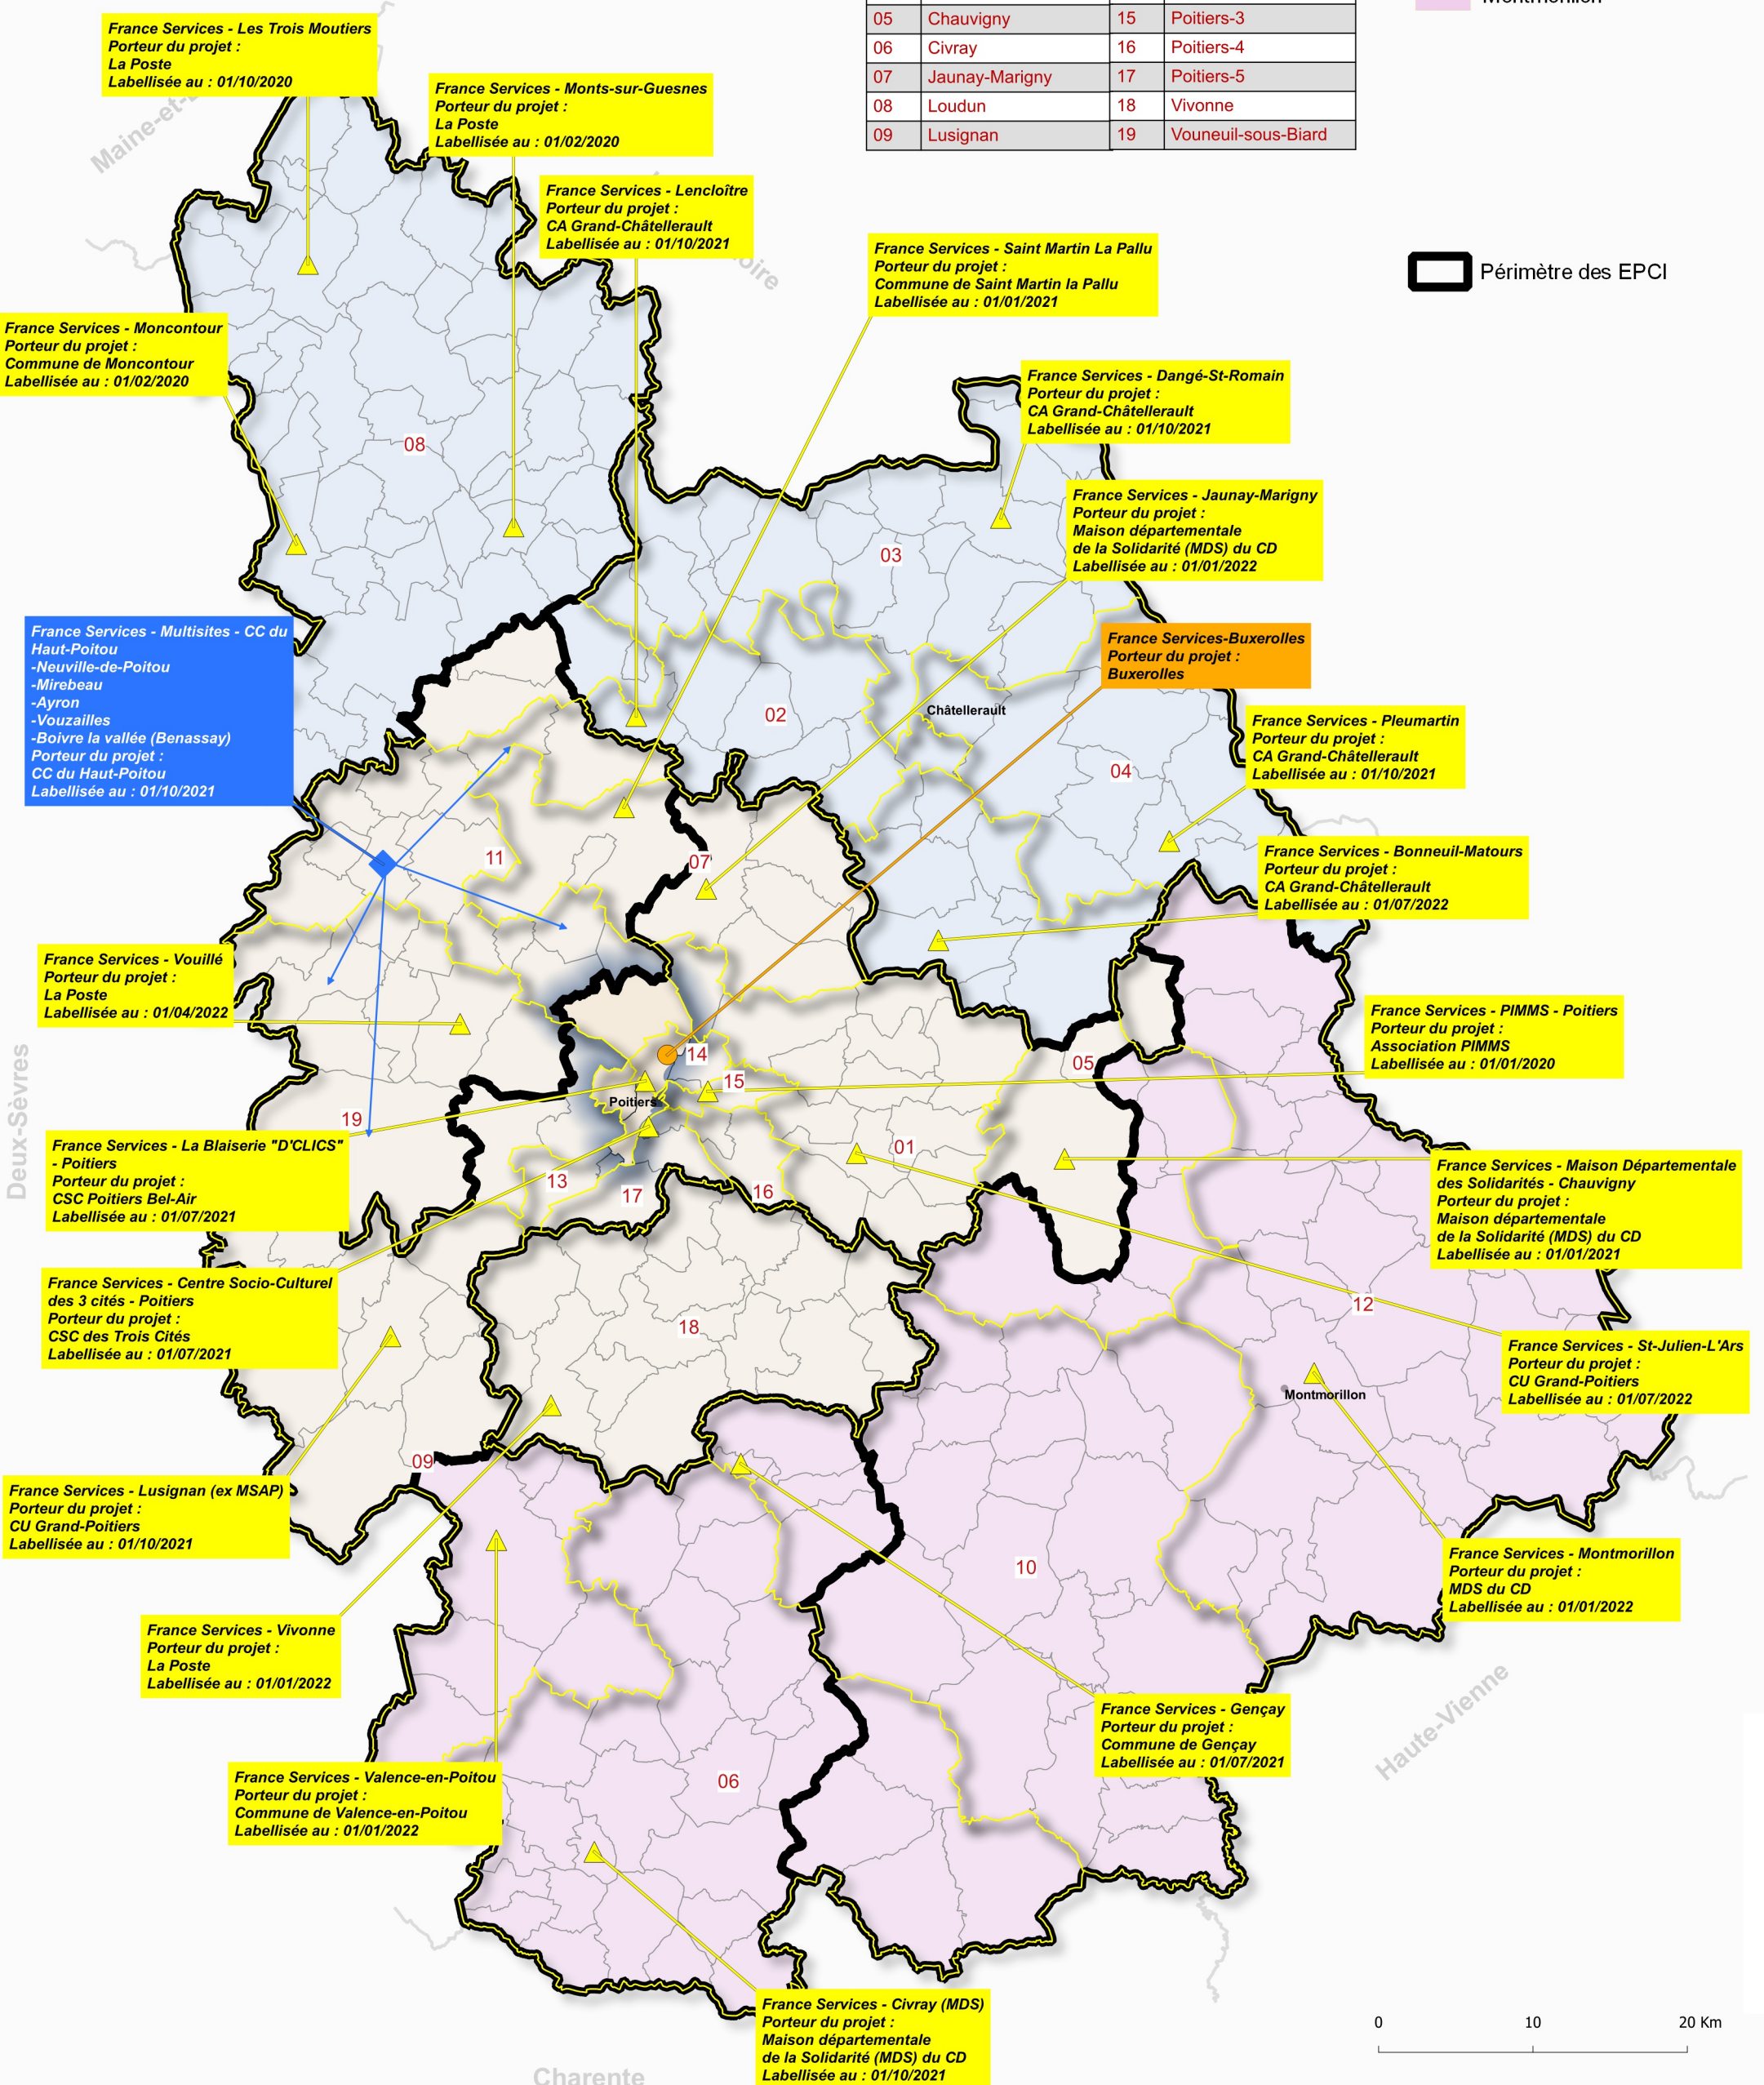

# France Services (FS) dans la Vienne

**22 FS labellisées**

Les cantons

| code | Nom canton            | 10 | Lussac-les-Châteaux |
|------|-----------------------|----|---------------------|
| 01   | Chasseneuil-du-Poitou | 11 | Migné-Auxances      |
| 02   | Châtelleraut-1        | 12 | Montmorillon        |
| 03   | Châtelleraut-2        | 13 | Poitiers-1          |
| 04   | Châtelleraut-3        | 14 | Poitiers-2          |
| 05   | Chauvigny             | 15 | Poitiers-3          |
| 06   | Civray                | 16 | Poitiers-4          |
| 07   | Jaunay-Marigny        | 17 | Poitiers-5          |
| 08   | Loudun                | 18 | Vivonne             |
| 09   | Lusignan              | 19 | Vouneuil-sous-Biard |

Arrondissement

- Poitiers
- Châtelleraut
- Montmorillon

Périmètre des EPCI

0 10 20 Km