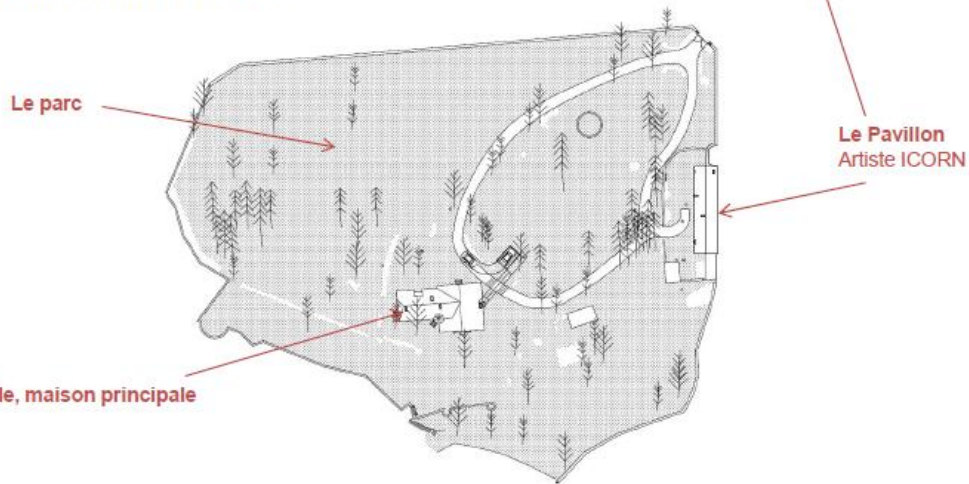

FICHE TECHNIQUE

La Villa Bloch | Les espaces sur le site

Benjamin Malivert – Drone Expérience – Ville de Poitiers

La Sentinelle, maison principale
3 artistes

Le Pavillon
Artiste ICORN

La Villa Bloch | La Sentinelle, maison principale

La Sentinelle – Rez-de-Chaussée
Espaces communs aux artistes + Espace Maguite
+ Bureau JRB

Salon : 28.5 m² Espace Maguite : 14.2 m²
Cuisine : 15.4 m² Toilettes : 2.4 m²

La Sentinelle – 1^{er} étage

Nord
Chambre Daniel Lazarus
Chambre : 34.6 m²
SDB : 4.4 m²
Toilettes : 2 m²
(Atelier à Bellejouanne)

Sud
Chambre Berthold Mahn
Chambre : 32.7 m²
SDB : 5.5 m²
Toilettes : 2 m²
(Atelier à Bellejouanne)

Extension
Studio Louis Aragon
Chambre : 23 m²
SDB : 4.6 m²
Bureau : 13 m²
Toilettes : 2.2 m²

La **Villa Bloch** est un lieu de résidence d'artistes géré par la Ville de Poitiers. Elle est située dans la l'ancienne demeure de l'écrivain Jean-Richard Bloch qui y a vécu de 1911 à 1947.

Le site se compose :

- **d'une maison principale** (La Sentinelle) ;
- **d'un pavillon** (dédié aux résidences ICORN) ;
- **d'un grand parc.**

La Sentinelle, maison principale, est constituée d'espaces individuels et d'espaces collectifs, que chacun des artistes en résidence s'engage à respecter :