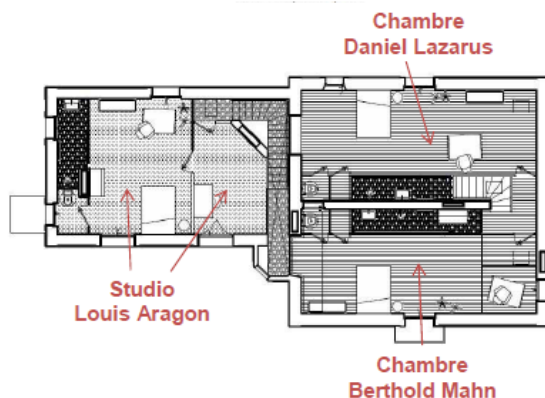

La Sentinelle – Rez-de-Chaussée
Espaces communs aux artistes + Espace Maguite
+ Bureau JRB

Salon : 28.5 m² Espace Maguite : 14.2 m²
Cuisine : 15.4 m² Toilettes : 2.4 m²

La Sentinelle – 1^{er} étage

Nord
Chambre Daniel Lazarus
Chambre : 34.6 m²
SDB : 4.4 m²
Toilettes : 2 m²
(Atelier à Bellejouanne)

Sud
Chambre Berthold Mahn
Chambre : 32.7 m²
SDB : 5.5 m²
Toilettes : 2 m²
(Atelier à Bellejouanne)

Extension
Studio Louis Aragon
Chambre : 23 m²
SDB : 4.6 m²
Bureau : 13 m²
Toilettes : 2.2 m²

La **Villa Bloch** est un lieu de résidence d'artistes géré par la Ville de Poitiers. Elle est située dans la l'ancienne demeure de l'écrivain Jean-Richard Bloch qui y a vécu de 1911 à 1947.