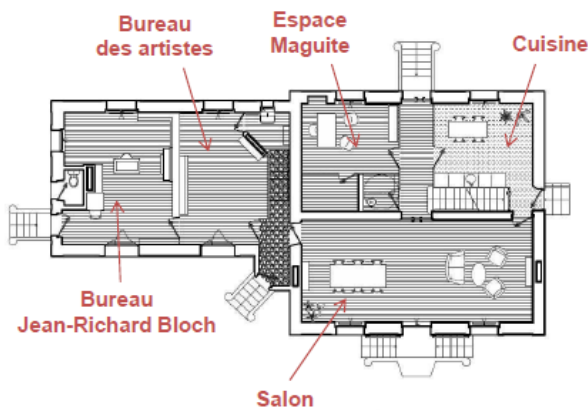

La Sentinelle – Rez-de-Chaussée
Espaces communs aux artistes + Espace Maguite
+ Bureau JRB

Salon : 28.5 m² Espace Maguite : 14.2 m²
Cuisine : 15.4 m² Toilettes : 2.4 m²

La Sentinelle – 1^{er} étage

Nord
Chambre Daniel Lazarus
Chambre : 34.6 m²
SDB : 4.4 m²
Toilettes : 2 m²
(Atelier à Bellejouanne)

Sud
Chambre Berthold Mahn
Chambre : 32.7 m²
SDB : 5.5 m²
Toilettes : 2 m²
(Atelier à Bellejouanne)

Extension
Studio Louis Aragon
Chambre : 23 m²
SDB : 4.6 m²
Bureau : 13 m²
Toilettes : 2.2 m²

La **Villa Bloch** est un lieu de résidence d'artistes géré par la Ville de Poitiers. Elle est située dans la l'ancienne demeure de l'écrivain Jean-Richard Bloch qui y a vécu de 1911 à 1947.