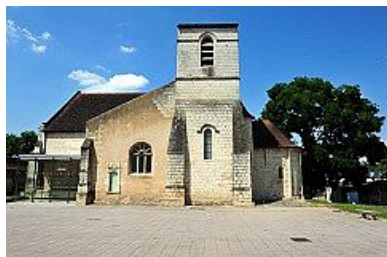

Grand Poitiers Communauté urbaine

CULTURE ET PATRIMOINE, ECOLE CULTURELLE

Auditorium Saint-Germain

📍 [5 rue Franklin](#)
86000 POITIERS (<https://www.google.com/maps/?q=5+rue+Franklin+86000+POITIERS>)

📄 Lieu de diffusion culturelle Spectacle Vivant Dépend du conservatoire