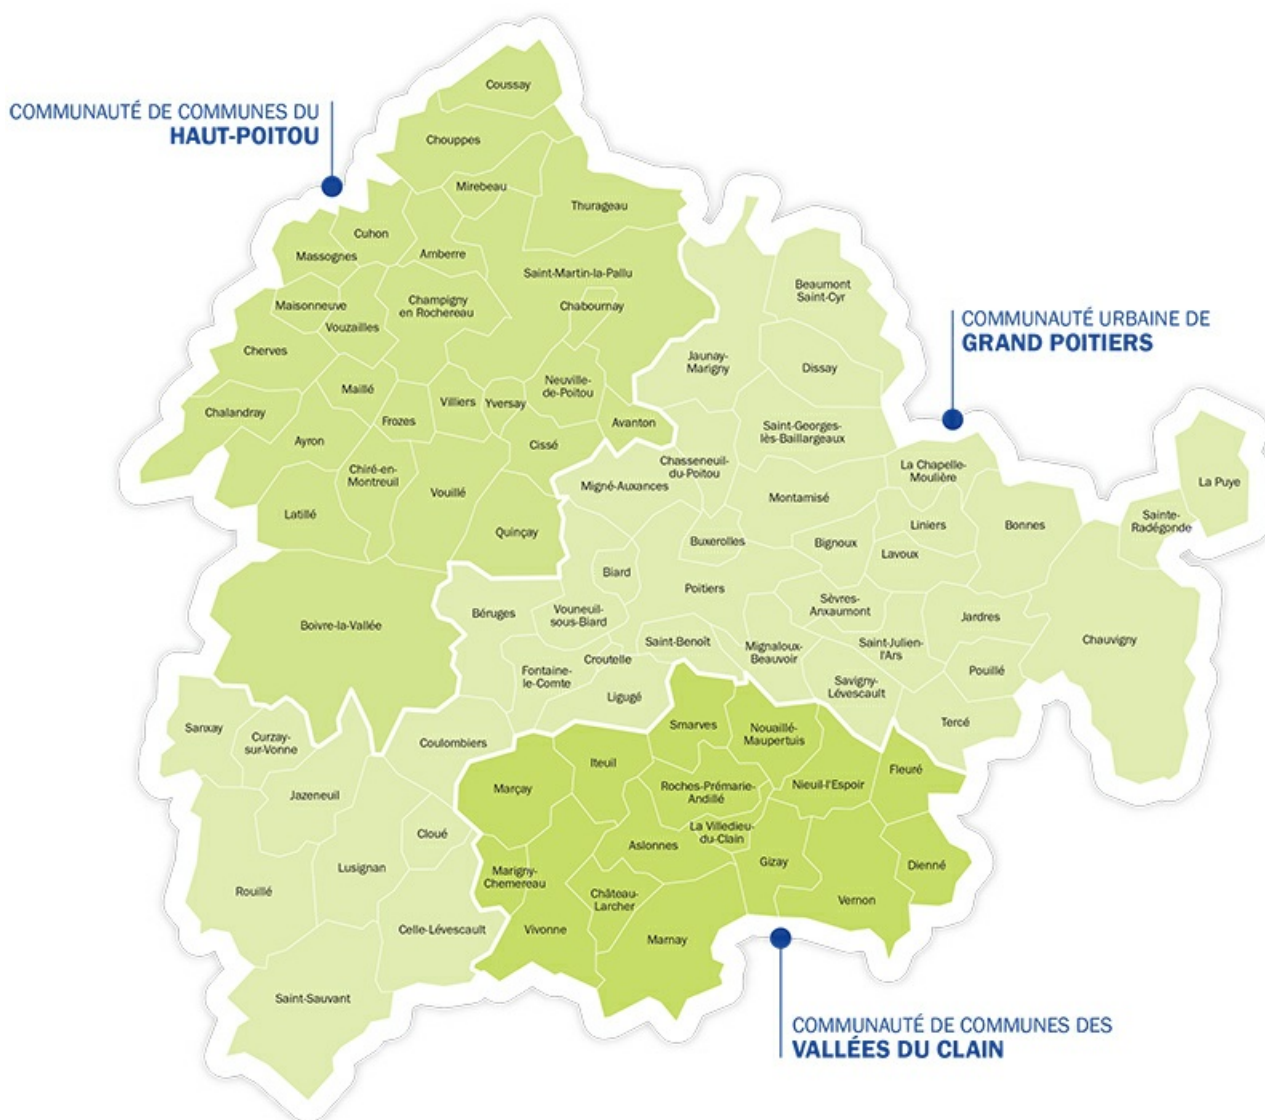

Grand Poitiers Communauté urbaine

GAL Centre Vienne

Entreprises, collectivités locales, associations : bénéficiez de subventions européennes pour vos projets d'aménagement du territoire, d'attractivité et de transition environnementale.

Qui peut bénéficier de ces subventions ?

Les entreprises, les collectivités locales, les associations, et toutes les structures présentes sur les 3 territoires ci-dessous peuvent en bénéficier :

- Communauté de communes du Haut-Poitou
- Communauté urbaine Grand Poitiers
- Communauté de communes des Vallées du Clain.