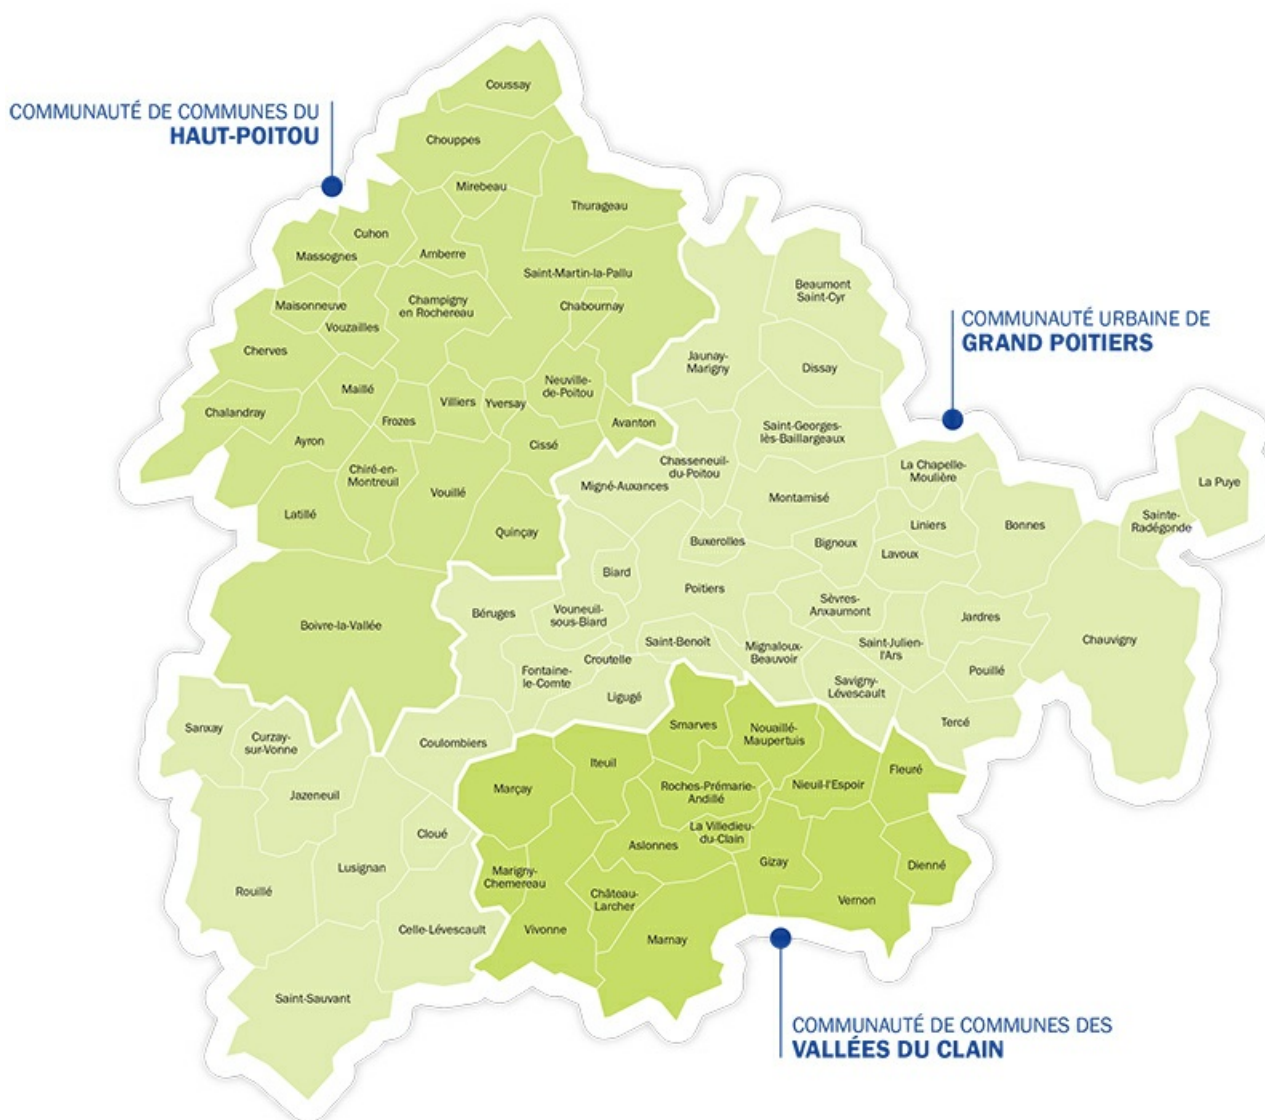

Grand Poitiers Communauté urbaine

GAL Centre Vienne

Entreprises, collectivités locales, associations : bénéficiez de subventions européennes pour vos projets d'aménagement du territoire, d'attractivité et de transition environnementale.

Des projets portant sur l'aménagement, l'attractivité et la transition environnementale

Les projets accompagnés doivent porter sur l'une de ces 3 thématiques :

- assurer un aménagement équilibré du territoire
- renforcer l'attractivité du territoire et la vitalité du lien social
- encourager une transition agricole et environnementale.

AXE 1

Assurer un **aménagement équilibré** du territoire

- Services de base
- Mobilités durables du quotidien

AXE 2

Renforcer l'**attractivité** du territoire et la **vitalité du lien social**

- Économie de proximité
- Tourisme et loisirs
- Art, culture, sport et citoyenneté