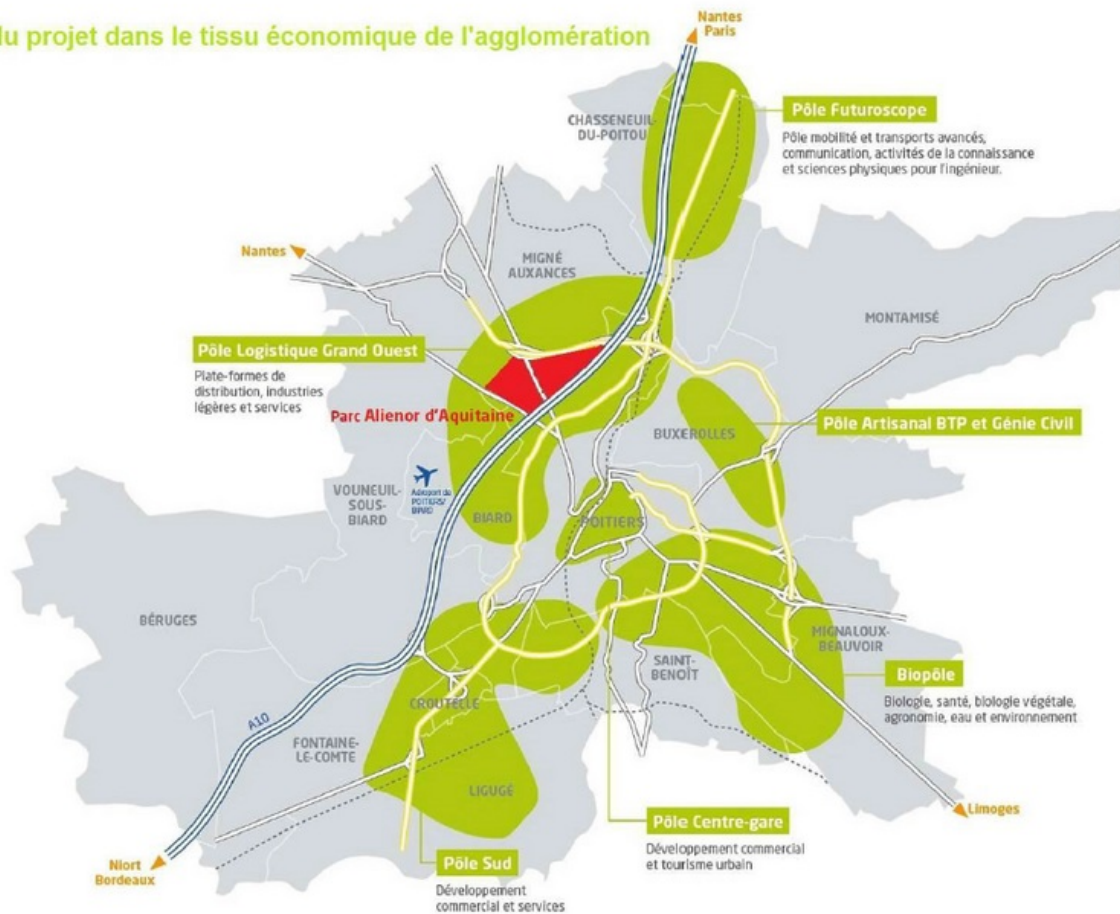

Grand Poitiers souhaite faire de ce parc un site exemplaire : espaces et équipements publics qualitatifs, construction de bâtiments durables, valorisation écologique... L'aménageur de la ZAC est adhérent de l'association PALME (<https://www.palme-asso.eu/>)

, il met en place un programme d'actions labellisé pour la maîtrise de l'environnement et vise la certification ISO 14001.

Situation du projet dans le tissu économique de l'agglomération

Au cœur de la French Tech

Avec Angoulême, La Rochelle et Niort, Poitiers fait partie de l'écosystème Edutainment de la French Tech.

A Grand Poitiers, cet écosystème des « EdTech » s'exprime et se développe à travers la Gamers Assembly, le

[Futuroscope](https://www.futuroscope.com) (<https://www.futuroscope.com>)

, [Canopé/ESEN](https://www.reseau-canope.fr/nous-trouver/academie/poitiers.html) (<https://www.reseau-canope.fr/nous-trouver/academie/poitiers.html>)

, [l'Université de Poitiers](https://www.univ-poitiers.fr/) (<https://www.univ-poitiers.fr/>)

, les start-ups...

Le SPN, Réseau des professionnels du numérique et de l'image, porte depuis 2015 la dynamique French Tech sur le territoire.