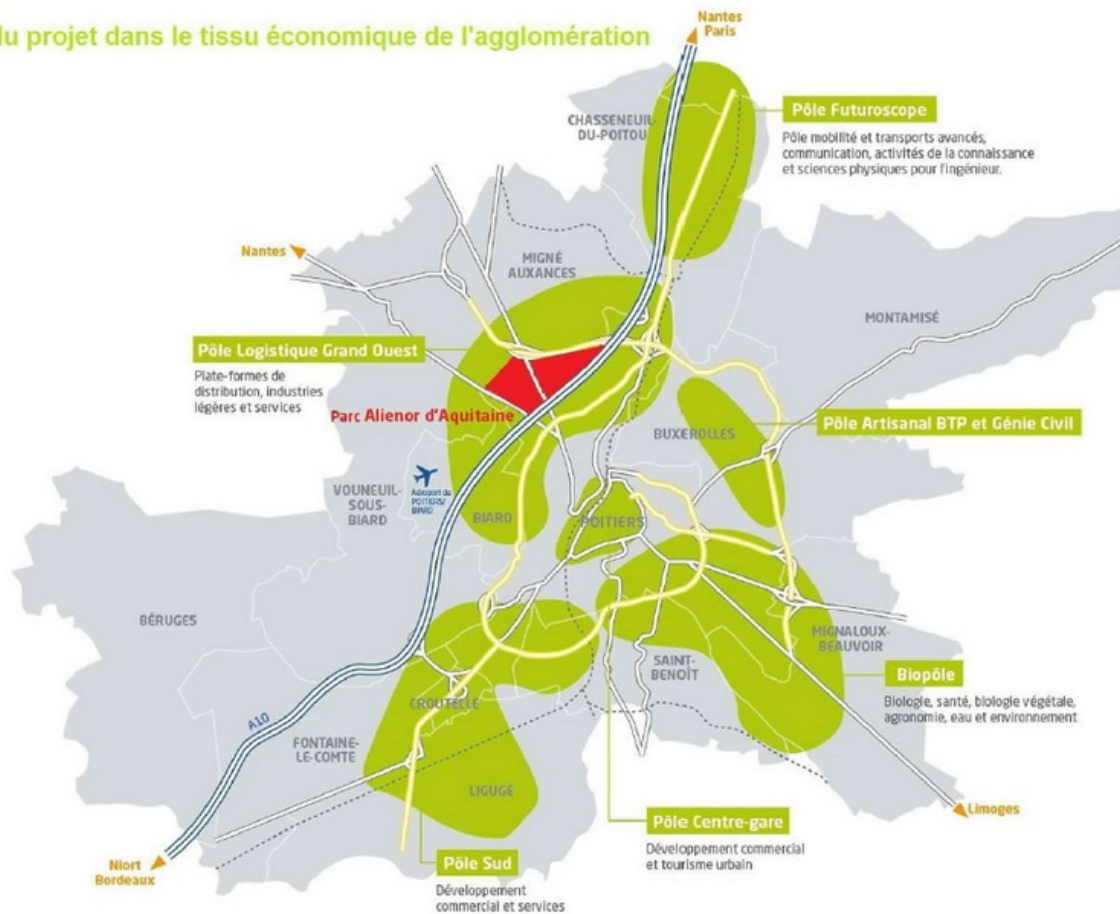

Au croisement des axes de communication structurants (A10, LGV Paris – Bordeaux et aéroport Poitiers-Biard), ce parc de 200 ha a pour vocation de s'adapter à la diversité des activités qu'il souhaite accueillir. Par exemple, les activités en lien avec la valorisation et le traitement des déchets seront regroupées dans le secteur éco-pôle tandis que les activités de logistique et de distribution seront à proximité des échangeurs de l'autoroute A10. Les activités artisanales et de services aux entreprises sauront également trouver leur place au sein de ce parc.

### Situation du projet dans le tissu économique de l'agglomération