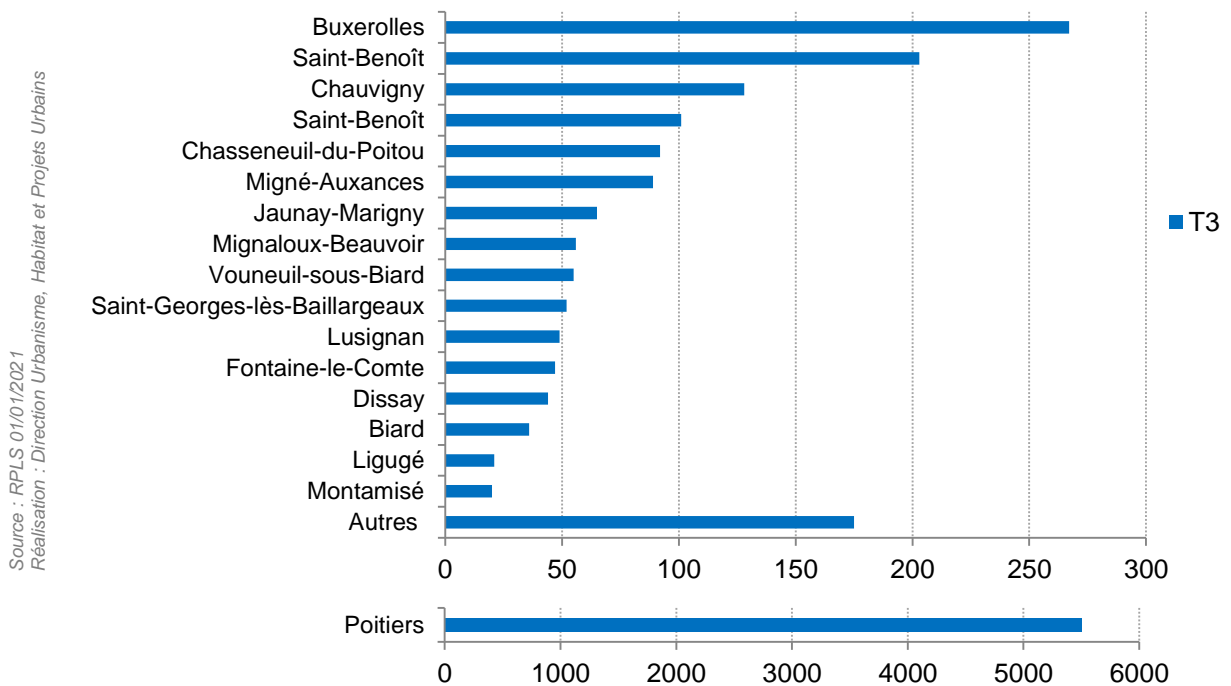

GRAND POITIERS

Communauté urbaine

Répartition des petits logements locatifs sociaux sur le territoire de Grand Poitiers

Répartition des logements sociaux de taille "intermédiaire" sur le territoire de Grand Poitiers