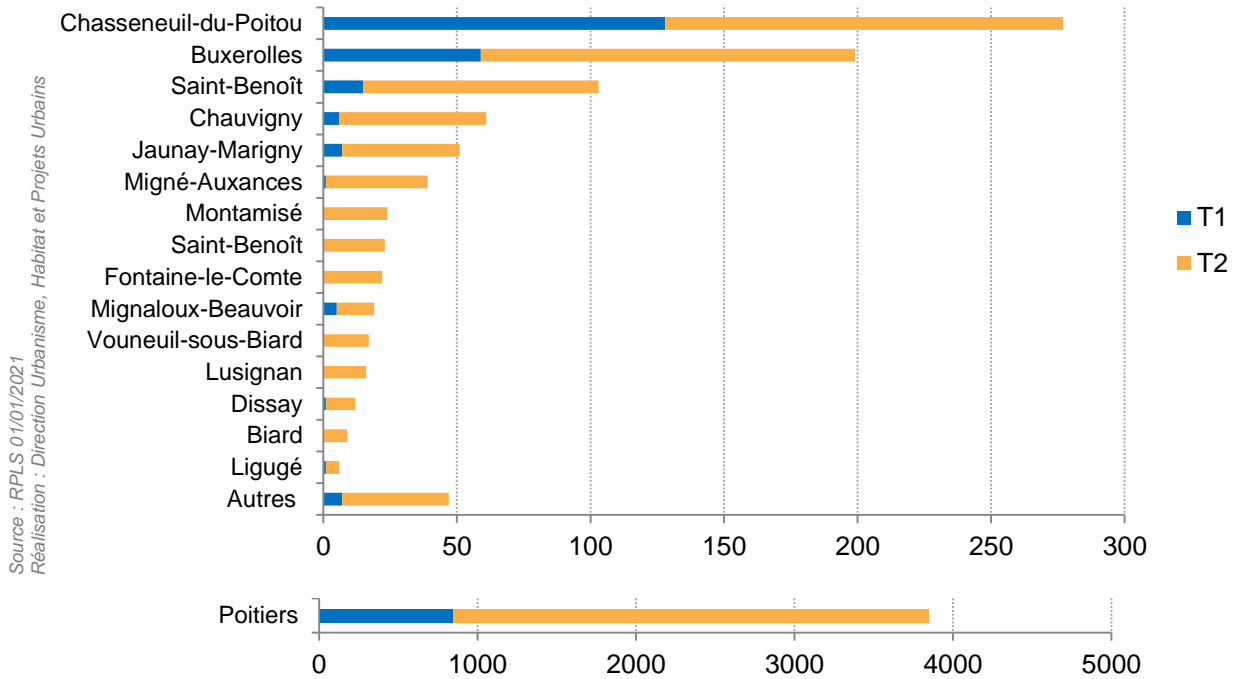

GRAND POITIERS

Communauté urbaine

Répartition des petits logements locatifs sociaux sur le territoire de Grand Poitiers

Répartition des logements sociaux de taille "intermédiaire" sur le territoire de Grand Poitiers

Répartition des logements sociaux de grande taille sur le territoire de Grand Poitiers

Source : RPLS 01/01/2021
Réalisation : Direction Urbanisme, Habitat et Projets Urbains